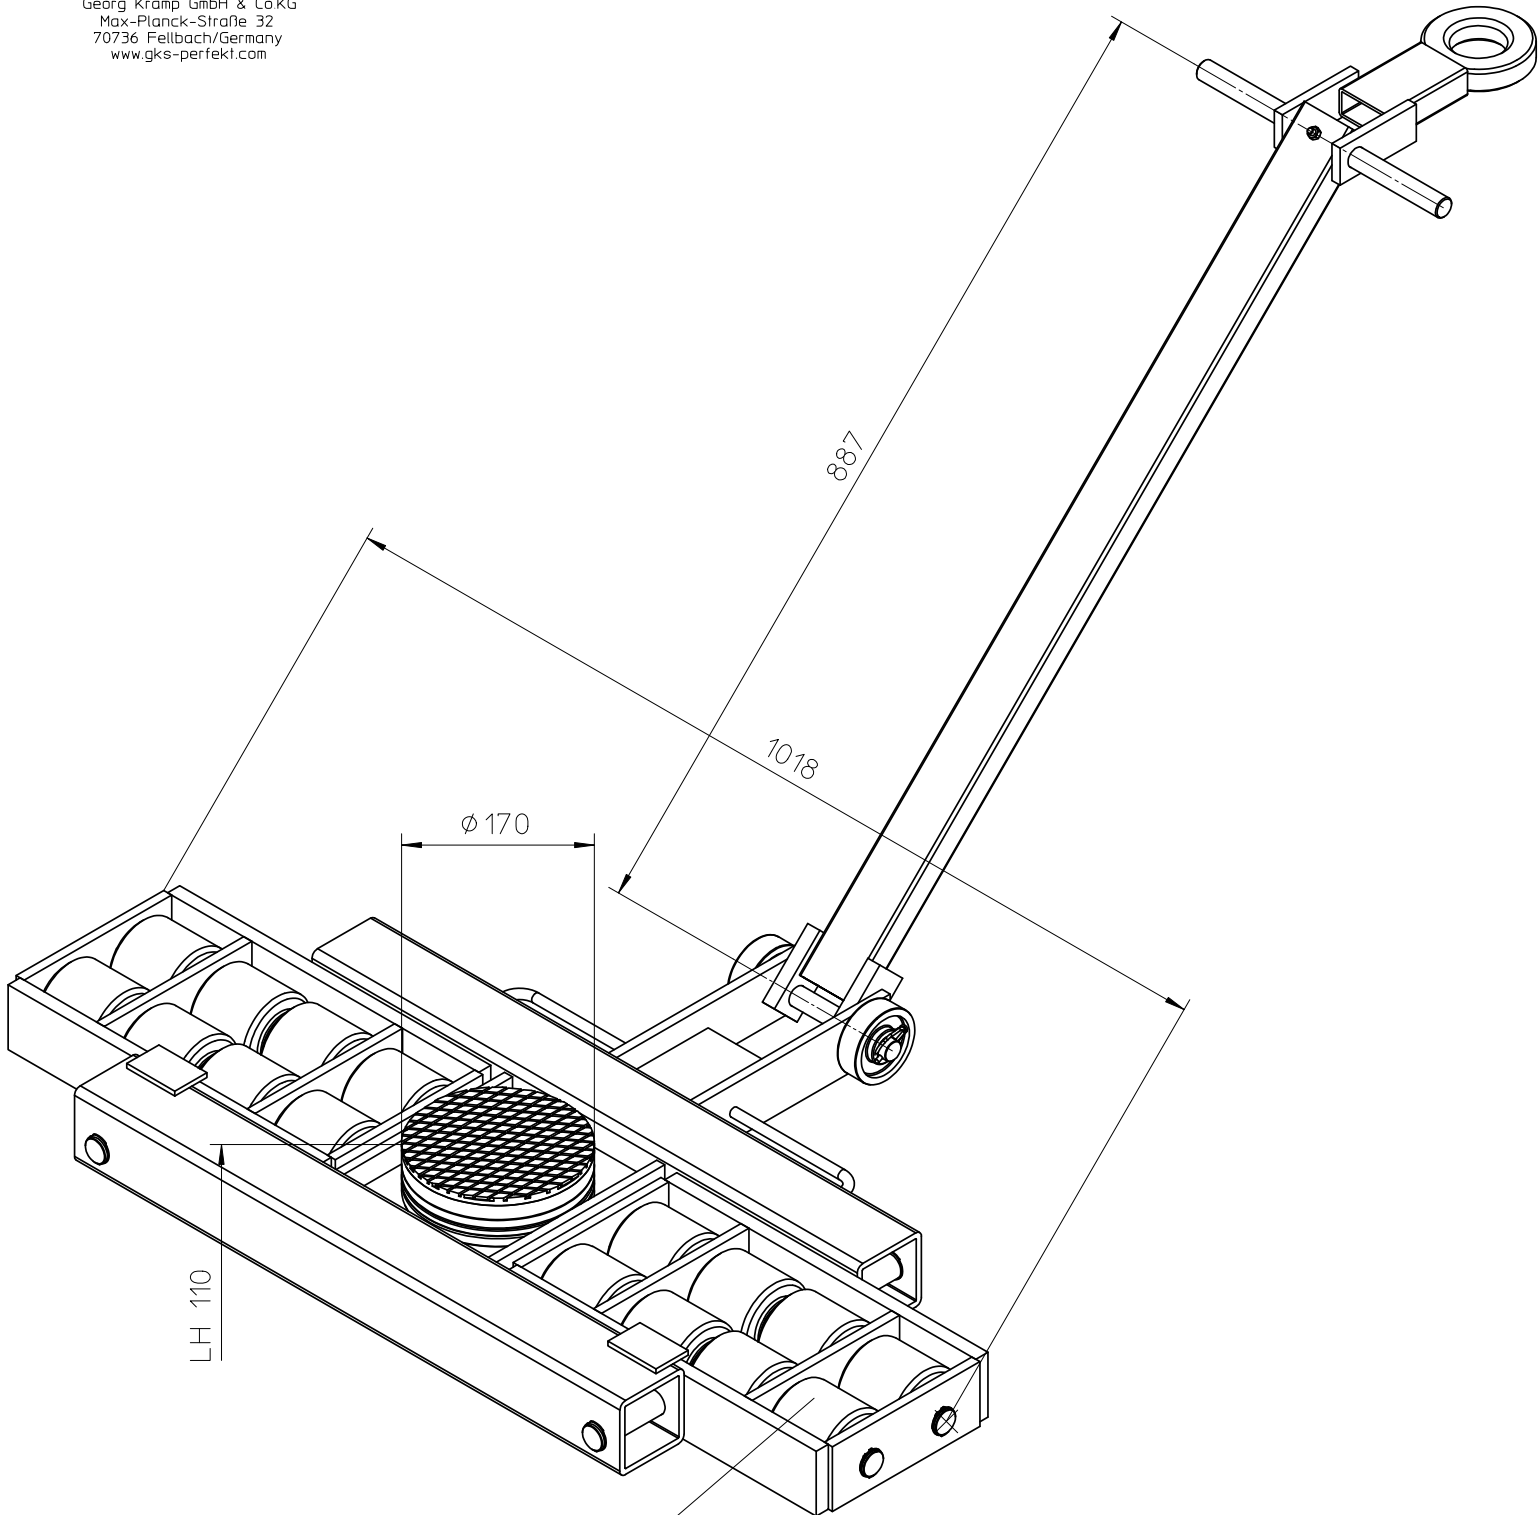

# Typ L12

Georg Kramp GmbH & Co KG  
Max-Planck-Straße 32  
70736 Fellbach/Germany  
www.gks-perfekt.com

schwarze Rollen/  
black rollers