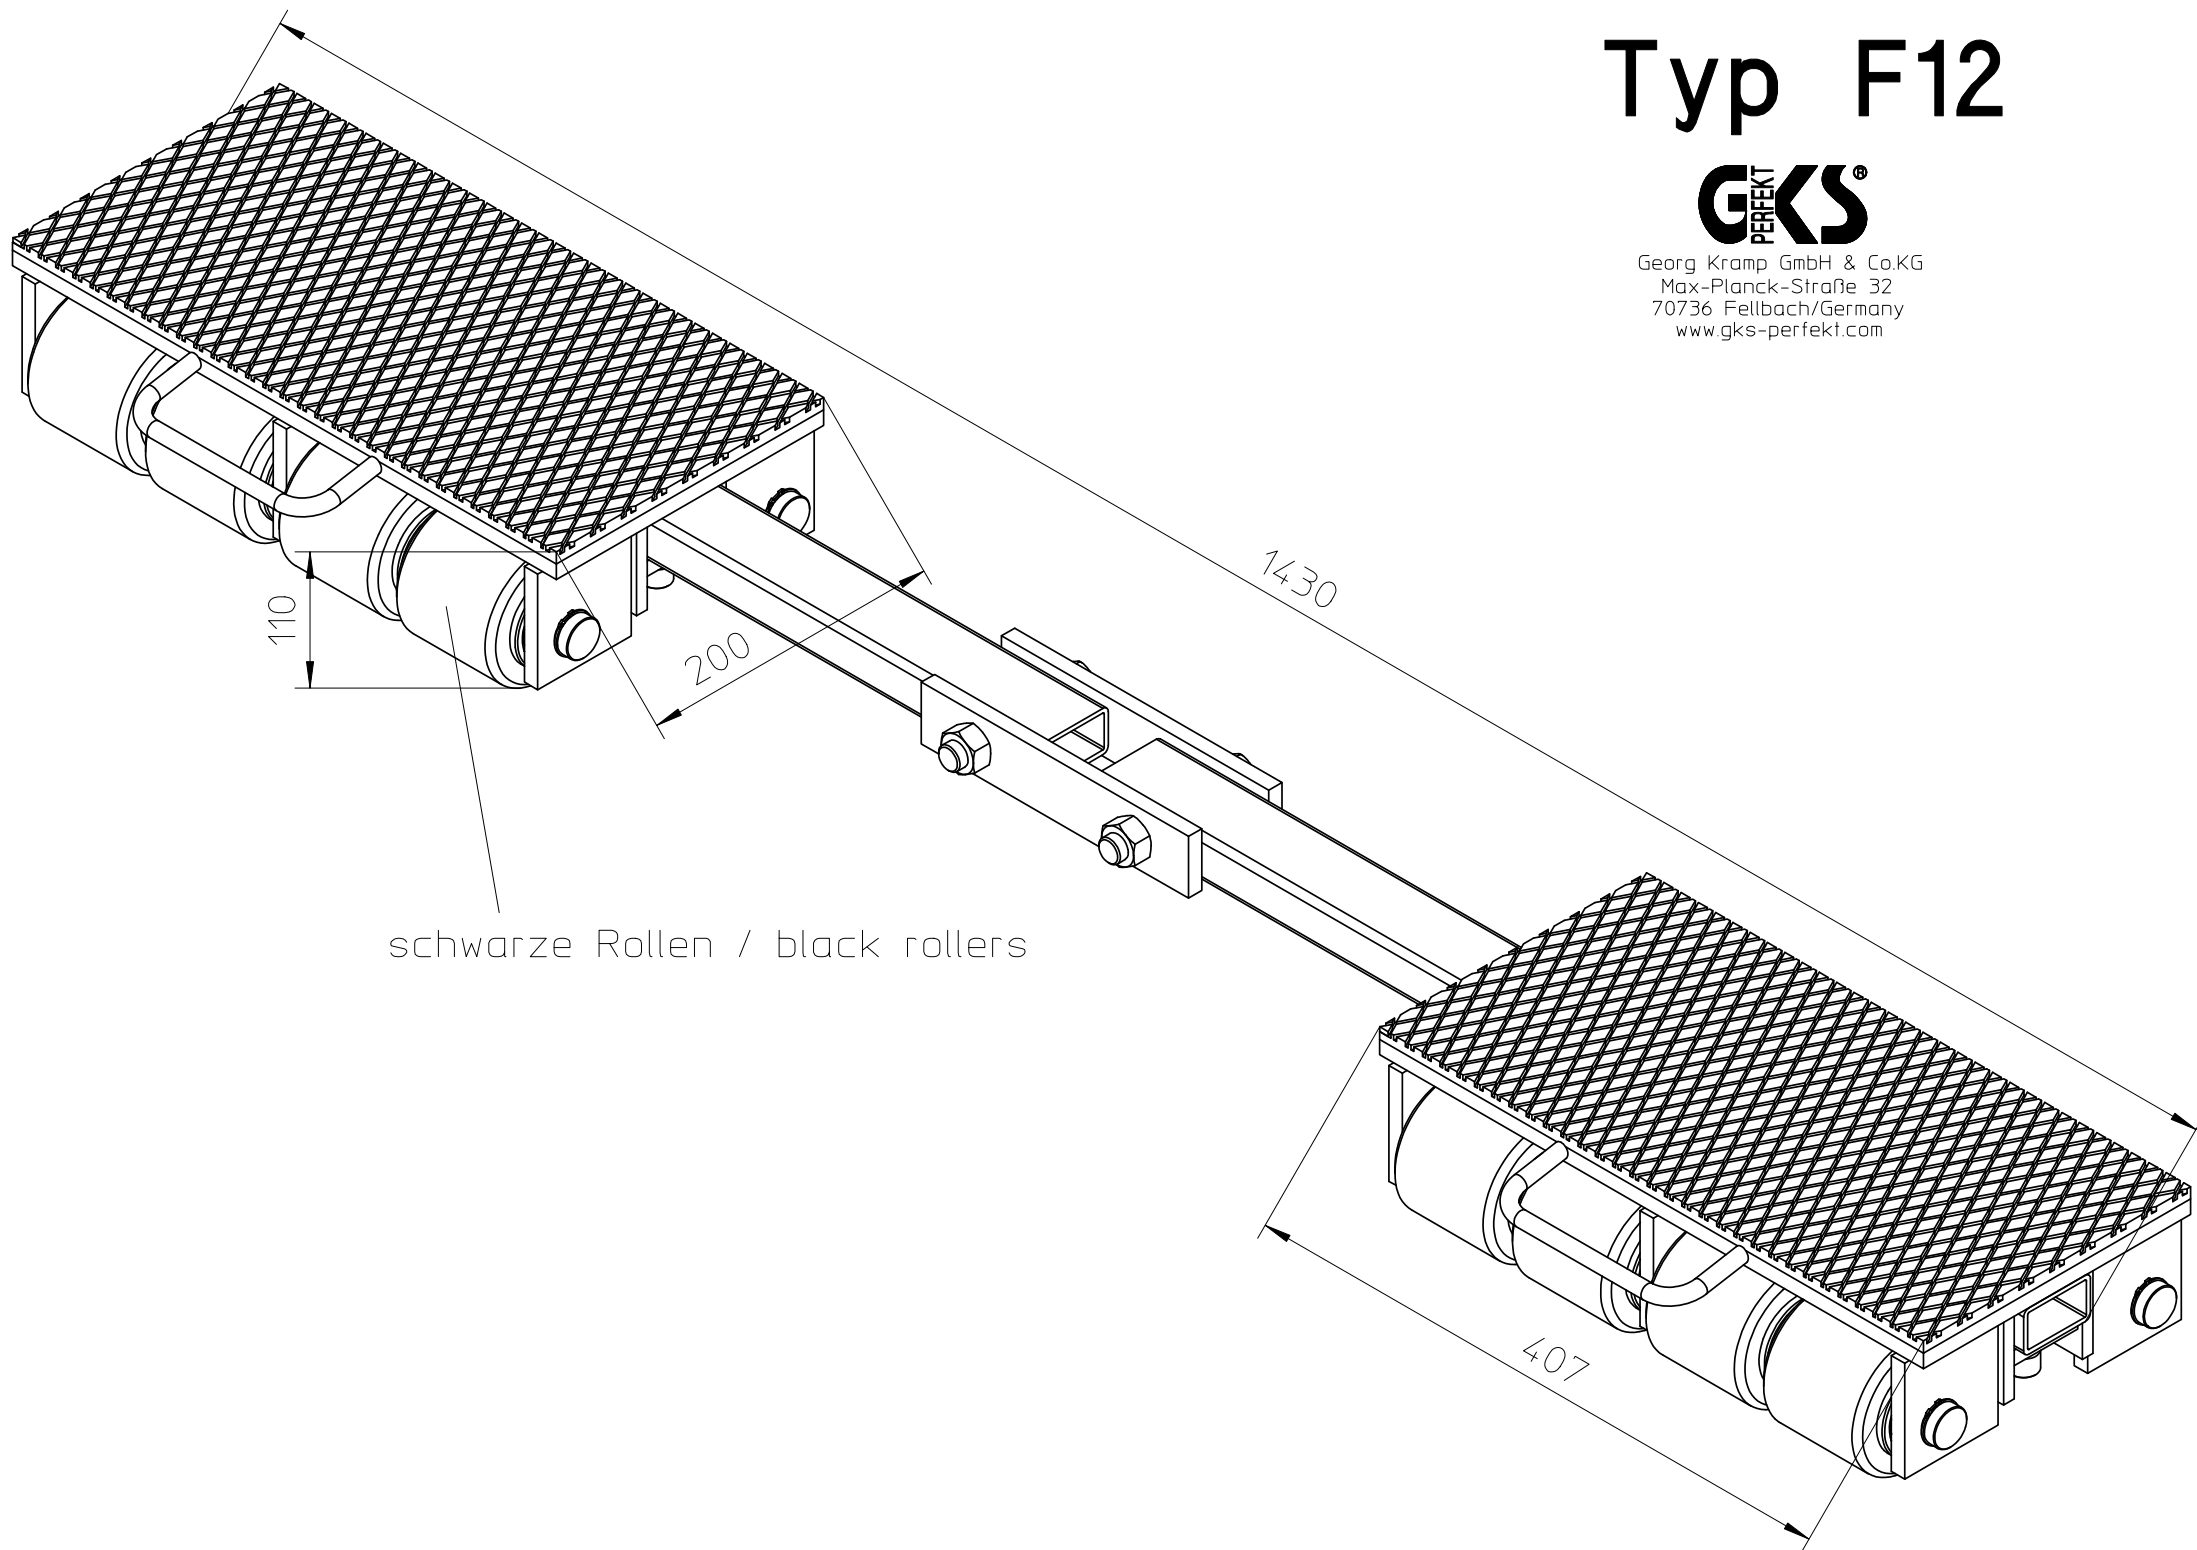

Typ F12

Georg Kramp GmbH & Co.KG
Max-Planck-Straße 32
70736 Fellbach/Germany
www.gks-perfekt.com

schwarze Rollen / black rollers