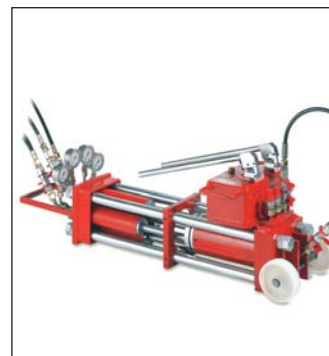

Podwozie obrotowe 360° typu RL4

Zdalnie sterowany hydrauliczny system transportowy typu PTS

Pompa ręczna

Pompa elektryczna

Synchroniczny rozdzielacz ciśnieniowy

**Certyfikat:**  
**DIN EN ISO 9001:2000**

Gabor s.c.  
ul. Novoosiedlowa 9  
09-402 Plock – Góry